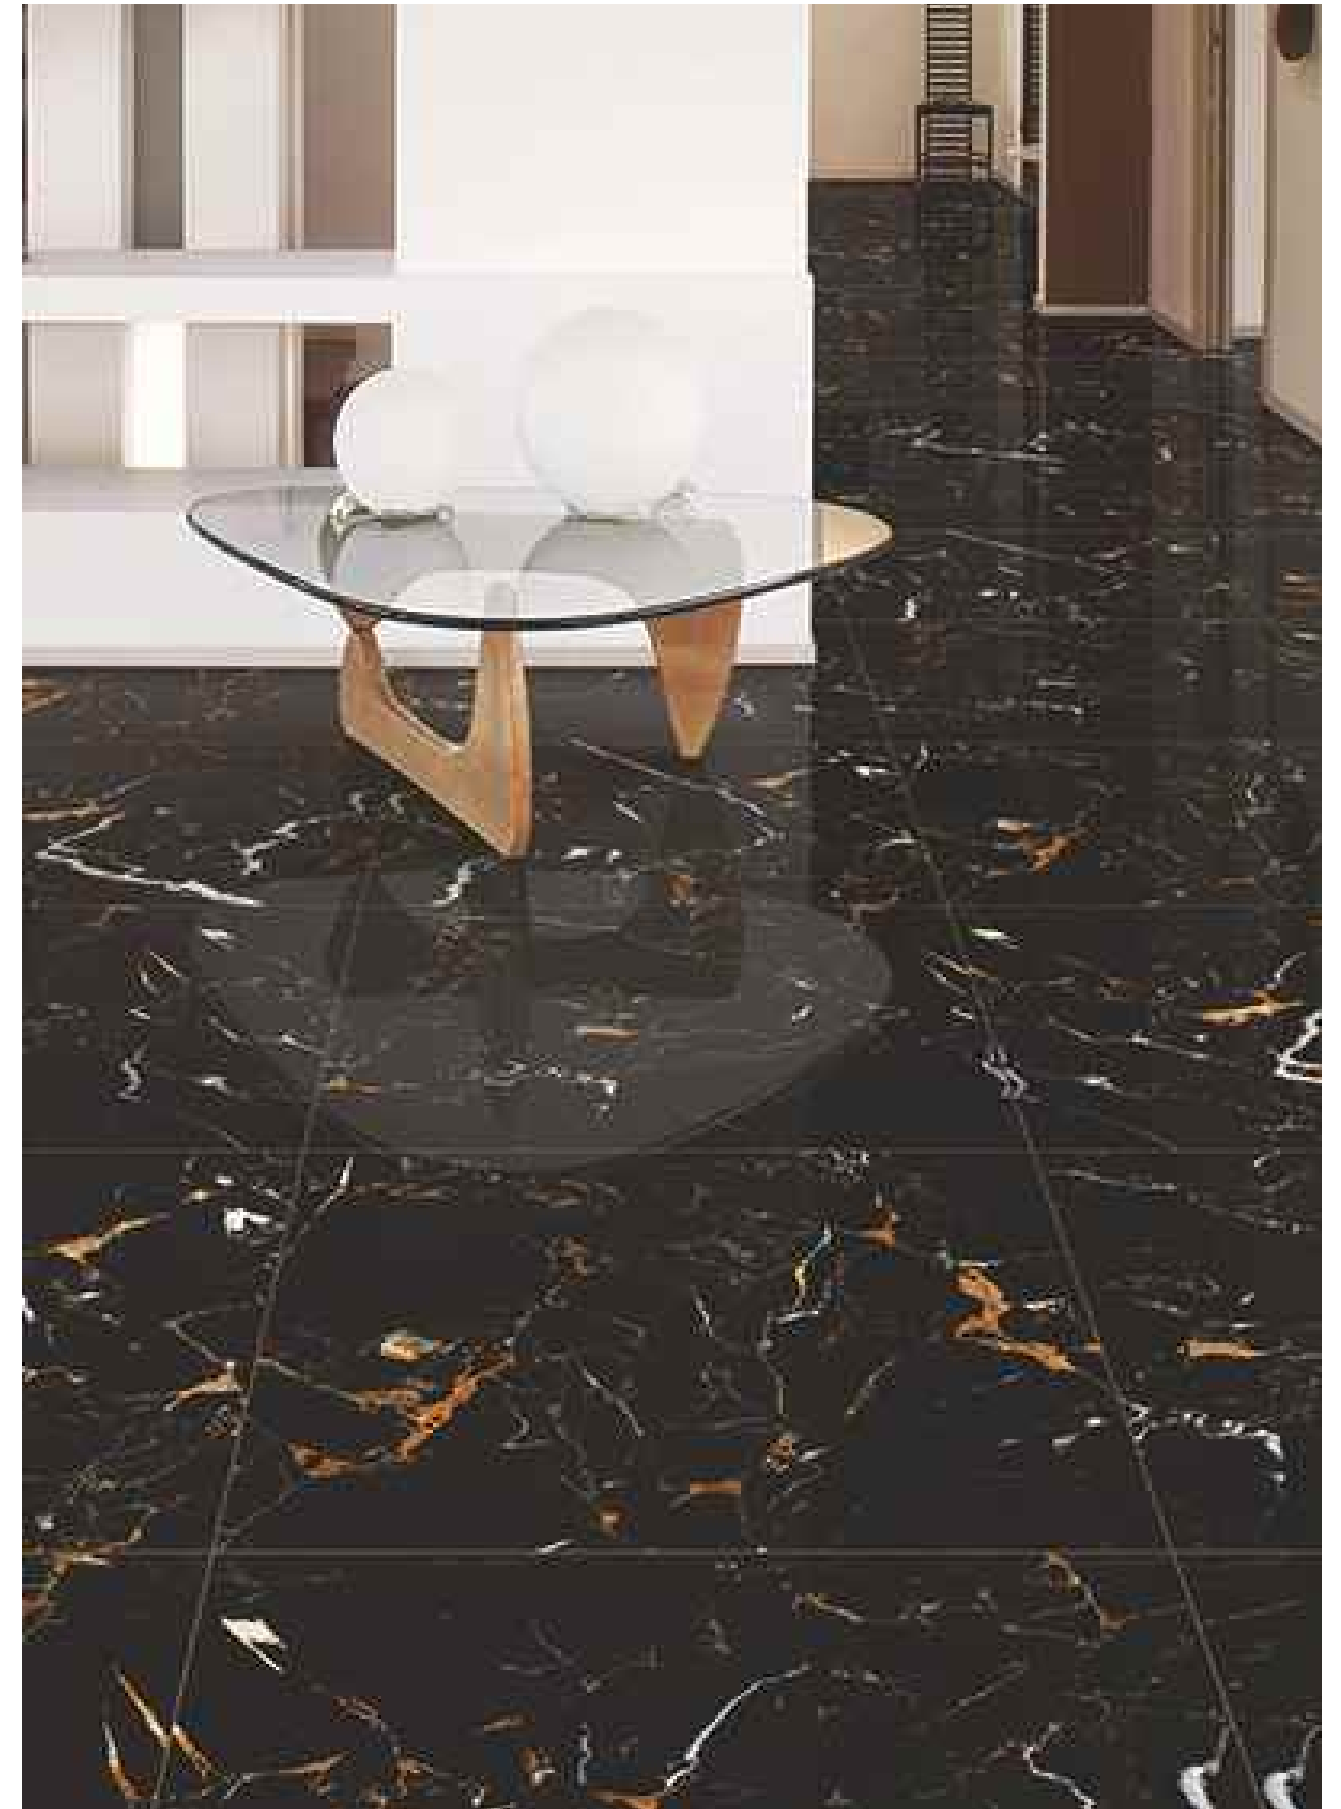

Matte

Avallon Cloudy	72
Avallon Earth	74
Avallon Slate	76
Avallon Taupe	78
Borneo Black	80
Borneo Ivory	80
Douglas Fir Natural	82
Laufen Gold	84
Lyptus Chestnut	86
Lyptus Honeywood	88
Michigan Smoke	90
Nuria Mist	92
Nuria Gris	92
Sandstone Dune	94
Sandstone Khaki	96
Sandstone Lt Grey	98
Lasa Bianco	100
Piedra Santa Ash (SM)	102

600 x 600 - Polished & Matte

Polished

Aurisina Fiorita	106
Diana Pearl	106
Grigio Neve	106
Royal Pishtalia	106
Miranda Beige	108
Statuario	108
Tunis Cream	108

Matte - Premium

Aura Gris	110
Everest	110
Ontario Gris	110
Ontario Nero	110
Belgium Grey	112
Belgium Noce	112
Belgium Sucrebeige	112
Belgium Sucreblanco	112
Latina - Stone Beige	114
Latina Crema Stone	114
Latina Stone Brown	114
Lasa Bianco (SM)	114

Matte - Regular

Avallon Cloudy	116
Avallon Slate	116
Avallon Taupe	116
Laufen Gold	116
Nuria Mist	118
Nuria Gris	118
Sandstone Dune	120
Sandstone Khaki	120
Sandstone Tusk	120