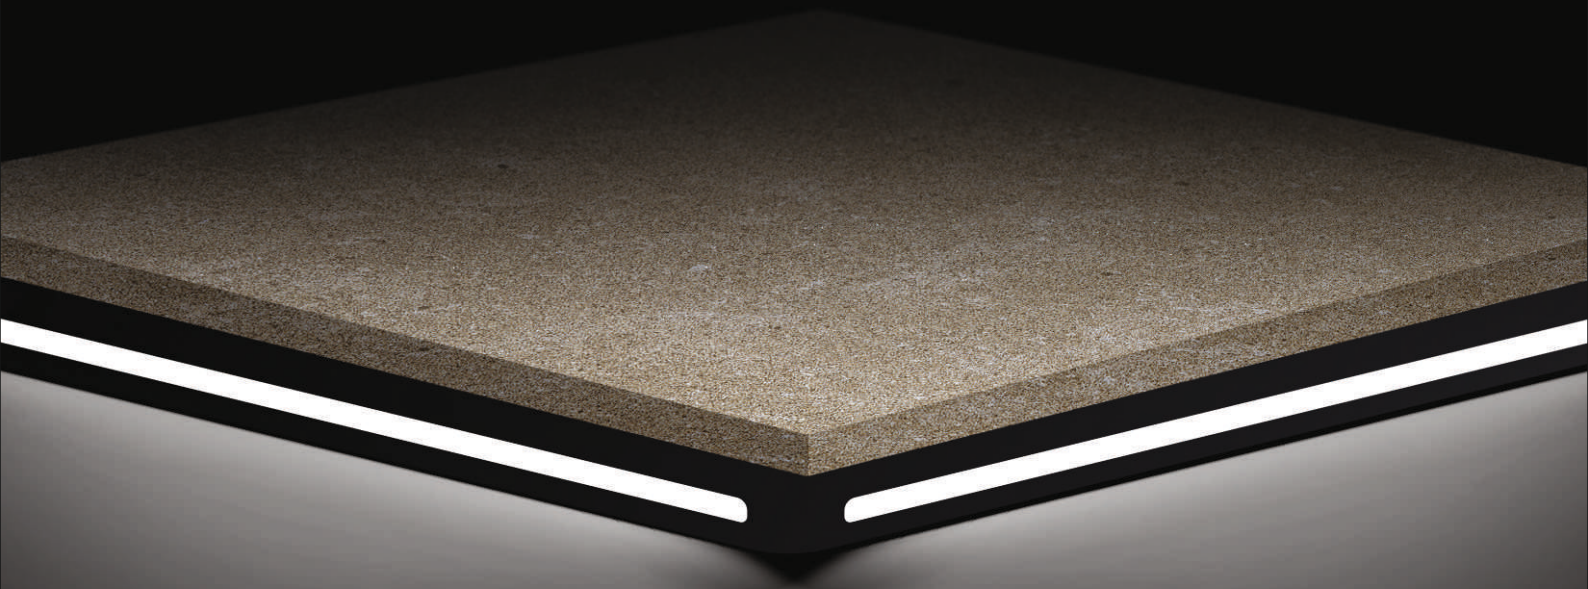

MARFIL

TILES 

CORE
S E R I E S

600x
600mm

15 mm Thickness

www.marfiltiles.net

CORE
S E R I E S

MARFIL
TILES 

CORE
COOKIE

15 mm
Thickness

600X
600MM

CORE
COOKIE

CORE
S E R I E S

MARFIL
TILES 

CORE
DOLPHIN

15 mm
Thickness

600X
600MM

**CORE
DOLPHIN**

CORE
S E R I E S

MARFIL
TILES 

CORE
GRAPHITE

15 mm
Thickness

600X
600MM

**CORE
GRAPHITE**