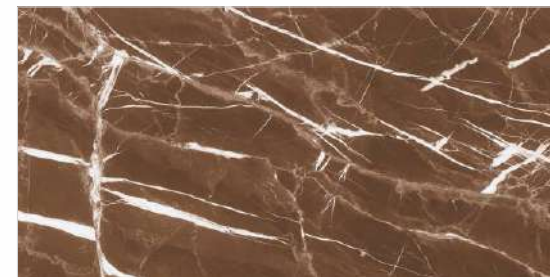

Marquina Beige Decor 1

Marquina Nero Decor 1

Emprador Moss

Cypress Wenge

Marquina Carmel

Marquina Nero

**WALL TILES**  
300x600mm

**LUMINOUS**  
SERIES