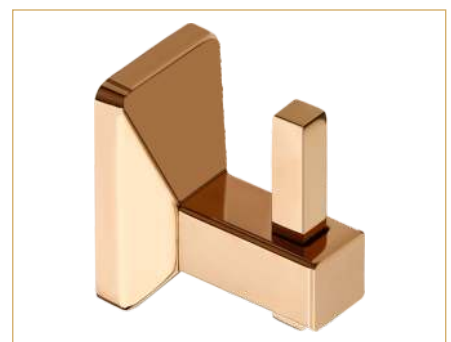

VI-1
Rob Hook

Material : S.S. 304
Finish : RG PVD