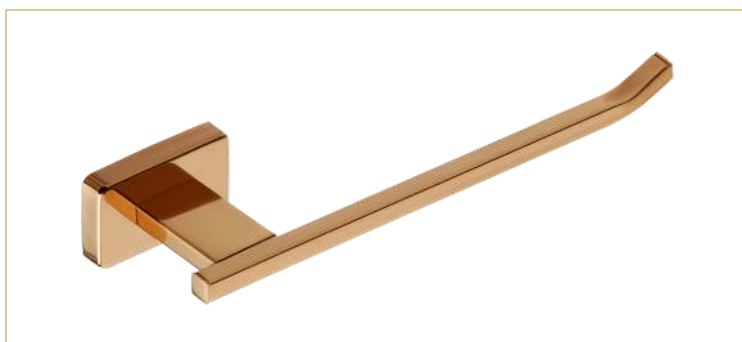

Finish : RG PVD

DZ-4

Soap Dish

Material : S.S. 304

Finish : RG PVD

DZ-2

Napkin Ring

Material : S.S. 304