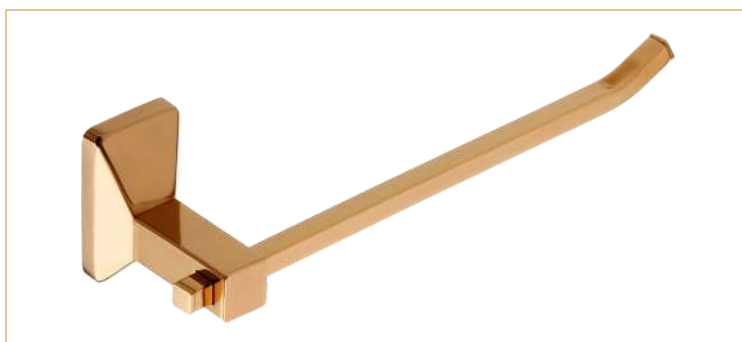

VI-2

Napkin Ring

Material : S.S. 304

Finish : RG PVD