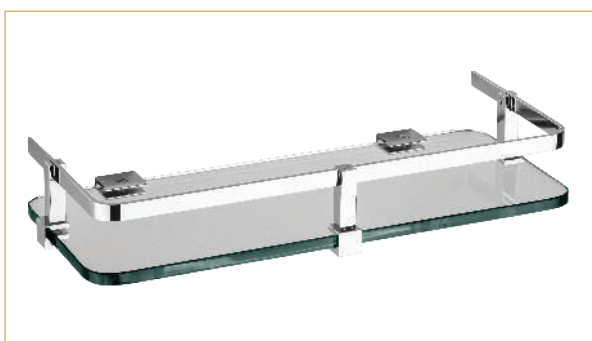

Material : S.S. 304
Finish : Glossy

SS-101
Shampoo Shelf

Material : S.S. 304
Finish : Glossy
Size : 8"x4"

SS-102
Shampoo Shelf

Material : S.S. 304
Finish : Glossy
Size : 12"x4"

SS-103
Shelf

Material : S.S. 304
Finish : Glossy
Size : 12" x 5", 16" x 5"