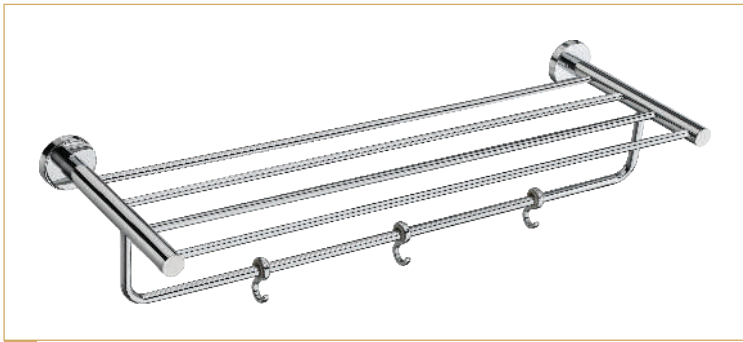

Material : S.S. 304
Finish : Black

DZ-5
Tumbler Holder

Material : S.S. 304
Finish : Black

DZ-4
Soap Dish

Material : S.S. 304
Finish : Black

DZ-2
Napkin Ring

Material : S.S. 304
Finish : Black

WX-7
Towel Rack