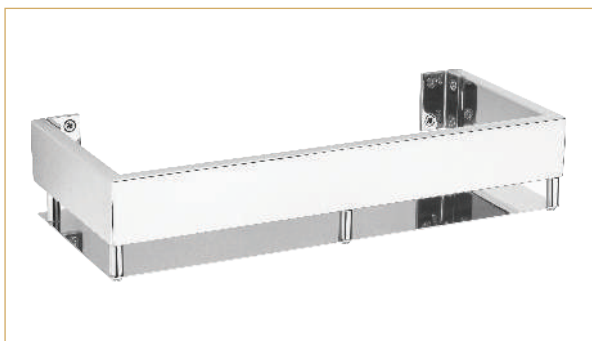

Material : S.S. 304
Finish : Glossy

SS-101
Shampoo Shelf

Material : S.S. 304
Finish : Glossy
Size : 8"x4"

SS-102
Shampoo Shelf

Material : S.S. 304
Finish : Glossy
Size : 12"x4"

SS-103
Shelf

Material : S.S. 304
Finish : Glossy
Size : 12" x 5", 16" x 5"