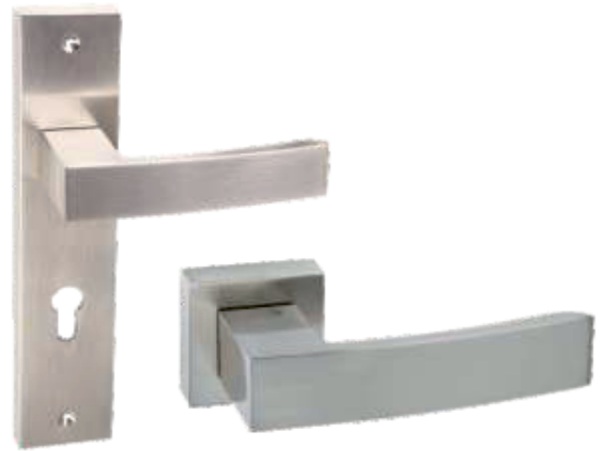

## Prima

**Finish** SN, MATT SS, AB

**Profile** Rose, 8" Plate, 10" Plate  
Special Rose

Prima (Pr-8)		SN	MATT SS	AB	Master Pack
Rose Handle Set	Per Set	2530/-	2640/-	2640/-	6 sets
8" Plate Combo Set	Per Set	3800/-	3910/-	4025/-	6 sets
10" Plate Combo Set	Per Set	4120/-	4230/-	4350/-	6 sets
Spl. Rose Handle Set	Per Set	2700/-	2810/-	2810/-	6 sets
8" Plate Baby Latch Combo	Per Set	2910/-	3020/-	3070/-	6 sets
Baby Latch Rose Set (Handle only)	Per Set	2380/-	2490/-	2490/-	6 sets
8" Plate Combo(w/o Cyl.)	Per Set	3000/-	3110/-	3170/-	6 sets
10" Handle Only	Per Set	2530/-	2640/-	2640/-	6 sets