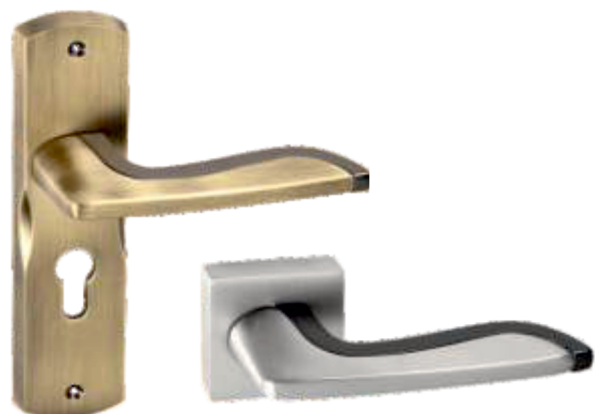

Como

Finish MBSN/CP, MSN/M Black,
MAB/M Black

Profile Rose, 8" Plate, 10" Plate

Como		MBSN/ CP	MSN/ M Black	MAB/ M Black	Master Pack
Rose Handle Set	Per Set	2060/-	2170/-	2280/-	6 sets
8" Plate Combo Set	Per Set	3130/-	3240/-	3355/-	10 sets
10" Plate Combo Set	Per Set	3710/-	3820/-	4050/-	10 sets
KY Combo	Per Set	2360/-	2470/-	2630/-	10 sets
Plate Baby Latch Combo Set	Per Set	2300/-	2410/-	2580/-	10 sets
Baby Latch Rose Set (Handle only)	Per Set	1910/-	2020/-	2130/-	6 sets
8" Plate Combo (w/o Cyl.)	Per Set	2330/-	2440/-	2500/-	10 sets
10" Handle only	Per Set	2120/-	2230/-	2340/-	10 sets