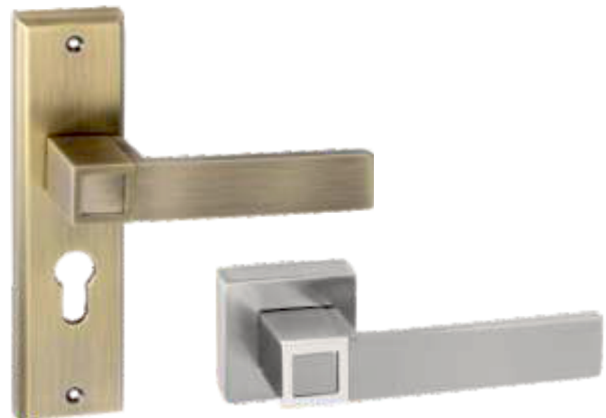

# Juno

**Finish** SN, AB  
**Profile** Rose, 8" Plate, 10" Plate

Juno (Econ-9)		SN	AB	Master Pack
Rose Handle Set	Per Set	1850/-	1950/-	6 sets
8" Plate Combo Set	Per Set	2920/-	3135/-	10 sets
10" Plate Combo Set	Per Set	3490/-	3710/-	10 sets
KY Combo	Per Set	2140/-	2300/-	10 sets
Plate Baby Latch Combo Set	Per Set	2080/-	2250/-	10 sets
Baby Latch Rose Set (Handle only)	Per Set	1700/-	1800/-	6 sets
8" Plate Combo (w/o Cyl.)	Per Set	2120/-	2280/-	10 sets
10" Handle only	Per Set	1900/-	2000/-	10 sets

# Conoid

Finish SN, AB, Raven Black, PVD Gold

Profile Rose, 8" Plate, 10" Plate

Conoid (Econ-3)		SN	AB	Raven Black	PVD Rose Gold	Master Pack
Rose Handle Set	Per Set	1850/-	1950/-	1950/-	2430/-	6 sets
8" Plate Combo Set	Per Set	2920/-	3135/-	3135/-	NA	10 sets
10" Plate Combo Set	Per Set	3490/-	3710/-	3710/-	NA	10 sets
KY Combo	Per Set	2140/-	2300/-	2300/-	NA	10 sets
Plate Baby Latch Combo Set	Per Set	2080/-	2250/-	2250/-	NA	10 sets
Baby Latch Rose Set (Handle only)	Per Set	1700/-	1800/-	1800/-	2280/-	6 sets
8" Plate Combo (w/o Cyl.)	Per Set	2120/-	2280/-	2280/-	3900/-	10 sets
10" Handle only	Per Set	1900/-	2000/-	2000/-	2850/-	10 sets

# Leto

Finish SN/CP, AB

Profile Rose, 8" Plate, 10" Plate

Leto (Econ-10)		SN/CP	AB	Master Pack
Rose Handle Set	Per Set	1850/-	1950/-	6 sets
8" Plate Combo Set	Per Set	2920/-	3135/-	10 sets
10" Plate Combo Set	Per Set	3490/-	3710/-	10 sets
KY Combo	Per Set	2140/-	2300/-	10 sets
Plate Baby Latch Combo Set	Per Set	2080/-	2250/-	10 sets
Baby Latch Rose Set (Handle only)	Per Set	1700/-	1800/-	6 sets
8" Plate Combo (w/o Cyl.)	Per Set	2120/-	2280/-	10 sets
10" Handle only	Per Set	1900/-	2000/-	10 sets