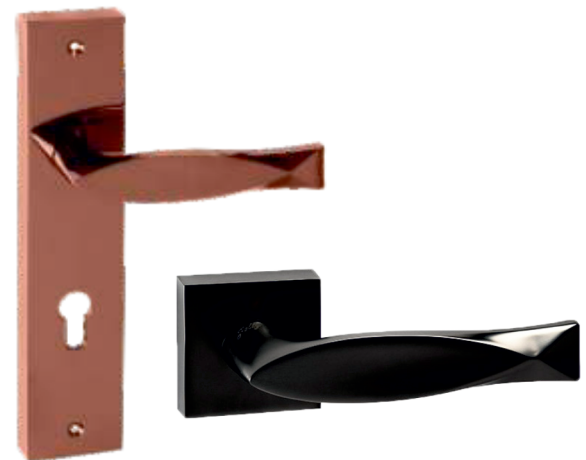

Annecy

Finish MATT SS, AB, Raven Black, PVD Rose Gold

Profile Rose, 8" Plate, 10" Plate

Annecy		MATT SS	AB	Raven Black	PVD Rose Gold	Master Pack
Rose Handle Set	Per Set	2060/-	2170/-	2170/-	2640/-	6 sets
8" Plate Combo Set	Per Set	3130/-	3355/-	3355/-	NA	10 sets
10" Plate Combo Set	Per Set	3710/-	4050/-	4050/-	NA	10 sets
KY Combo	Per Set	2360/-	2470/-	2470/-	NA	10 sets
Plate Baby Latch Combo Set	Per Set	2300/-	2410/-	2410/-	NA	10 sets
Baby Latch Rose Set (Handle only)	Per Set	1910/-	2020/-	2020/-	2490/-	6 sets
8" Plate Combo (w/o Cyl.)	Per Set	2330/-	2500/-	2500/-	NA	10 sets
10" Handle only	Per Set	2120/-	2340/-	2340/-	2970/-	10 sets