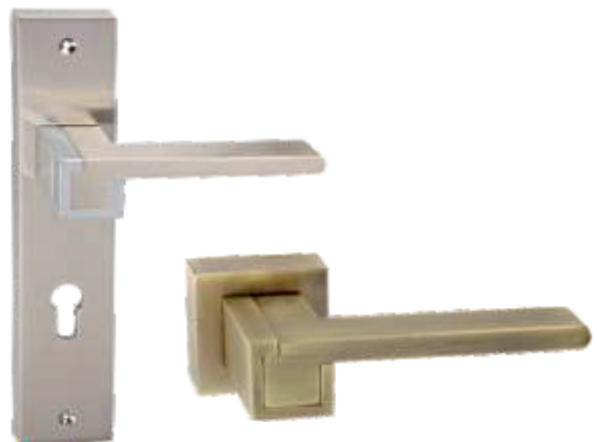

Coral

Finish SN/CP, AB, SN/PVD GP

Profile Rose, 8" Plate, 10" Plate
Special Rose

Coral (Pr-19)		SN/CP	AB	SN/PVD GP	Master Pack
Rose Handle Set	Per Set	2700/-	2800/-	3300/-	6 sets
8" Plate Combo Set	Per Set	3910/-	4125/-	4850/-	6 sets
10" Plate Combo Set	Per Set	4290/-	4510/-	5220/-	6 sets
Spl. Rose Handle Set	Per Set	2860/-	2970/-	3470/-	6 sets
8" Baby Latch Combo Set	Per Set	3020/-	3210/-	NA	6 sets
Baby Latch Rose Set (Handle only)	Per Set	2550/-	2650/-	3150/-	6 sets
8" Plate Combo (w/o Cyl.)	Per Set	3110/-	3270/-	4050/-	6 sets
10" Handle only	Per Set	2700/-	2800/-	3630/-	6 sets