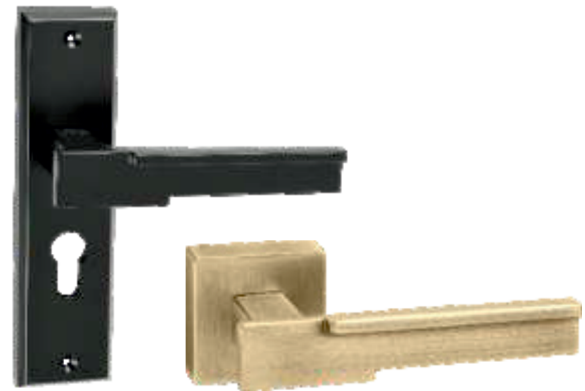

Shade

Finish Matt SS, AB, Raven Black, Rose Gold

Profile Rose, 8" Plate, 10" Plate

Shade		MATT SS	AB	Raven Black	Rose Gold	Master Pack
Rose Handle Set	Per Set	1850/-	1950/-	1950/-	2430/-	6 sets
8" Plate Combo Set	Per Set	2920/-	3135/-	3135/-	NA	10 sets
10" Plate Combo Set	Per Set	3490/-	3710/-	3710/-	NA	10 sets
KY Combo	Per Set	2140/-	2300/-	2300/-	NA	10 sets
Plate Baby Latch Combo Set	Per Set	2080/-	2250/-	2250/-	NA	10 sets
Baby Latch Rose Set (Handle only)	Per Set	1700/-	1800/-	1800/-	2280/-	6 sets
8" Plate Combo (w/o Cyl.)	Per Set	2120/-	2280/-	2280/-	3900/-	10 sets
10" Handle only	Per Set	1900/-	2000/-	2000/-	2850/-	10 sets