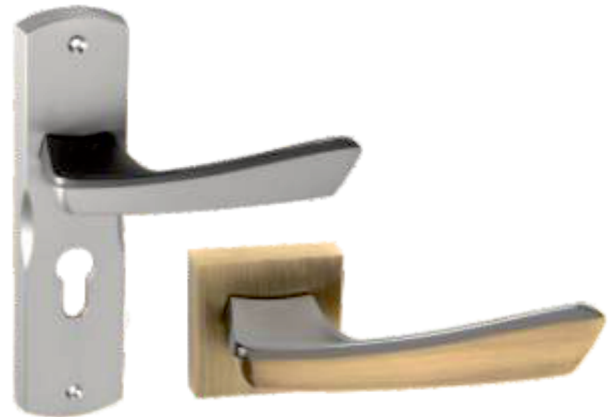

Modena

Finish MBSN/CP, MSN/M Black,
MAB/M Black

Profile Rose, 8" Plate, 10" Plate

Modena		MBSN/ CP	MSN/ M Black	MAB/ M Black	Master Pack
Rose Handle Set	Per Set	2060/-	2170/-	2280/-	6 sets
8" Plate Combo Set	Per Set	3130/-	3240/-	3355/-	10 sets
10" Plate Combo Set	Per Set	3710/-	3820/-	4050/-	10 sets
KY Combo	Per Set	2360/-	2470/-	2630/-	10 sets
Plate Baby Latch Combo Set	Per Set	2300/-	2410/-	2580/-	10 sets
Baby Latch Rose Set (Handle only)	Per Set	1910/-	2020/-	2130/-	6 sets
8" Plate Combo (w/o Cyl.)	Per Set	2330/-	2440/-	2500/-	10 sets
10" Handle only	Per Set	2120/-	2230/-	2340/-	10 sets