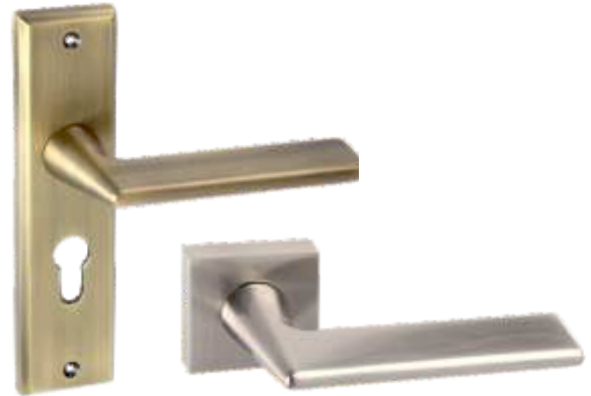

Conoid

Finish SN, AB, Raven Black, PVD Gold

Profile Rose, 8" Plate, 10" Plate

Conoid (Econ-3)		SN	AB	Raven Black	PVD Rose Gold	Master Pack
Rose Handle Set	Per Set	1850/-	1950/-	1950/-	2430/-	6 sets
8" Plate Combo Set	Per Set	2920/-	3135/-	3135/-	NA	10 sets
10" Plate Combo Set	Per Set	3490/-	3710/-	3710/-	NA	10 sets
KY Combo	Per Set	2140/-	2300/-	2300/-	NA	10 sets
Plate Baby Latch Combo Set	Per Set	2080/-	2250/-	2250/-	NA	10 sets
Baby Latch Rose Set (Handle only)	Per Set	1700/-	1800/-	1800/-	2280/-	6 sets
8" Plate Combo (w/o Cyl.)	Per Set	2120/-	2280/-	2280/-	3900/-	10 sets
10" Handle only	Per Set	1900/-	2000/-	2000/-	2850/-	10 sets